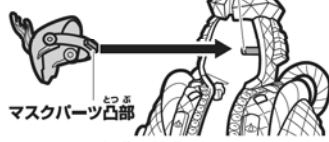

注意 (ちゅうい)

●可動部の隙間には指などを入れしないでください。はさまれてケガをする恐れがあります。

くちにいれない

〈使用上の注意〉●プラスチック梱包材は、開封後はすぐに捨ててください。

●本商品には塗装部分がありますので、保管の際には他のもの(樹脂製品や家具、ソファー)と接触しないようにしてください。色が移る場合があります。

●可動部分・取付部分を無理な方向に強く引っ張ったり、曲げたりしないでください。

パーツが外れた場合は以下のように取り付けてください。

①マスクパーツが外れた時は

ゴエモンゴースト凹部

マスクパーツ凸部を凹部に入れてください。
※リョウマゴーストも同様に行ってください。

指で押さえながら裏から凸部の位置を凹部に合わせ、入れてください。

②肩ジョイントパーツが外れた時は

※取り付けづらい場合は、保護者の方が行ってください。

ゴエモンゴースト