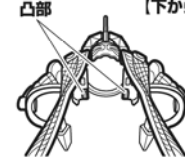

凹部(前・後ろ)に肩ジョイント凸部を入れてください。

右図のように入れてください。
凹部(前)が外れた場合も同様に行ってください。

凹部(後ろ)に入れた図

リョウマゴースト

凹部(前・後ろ)に肩ジョイント凸部を入れてください。

右図のように入れてください。
凹部(前)が外れた場合も同様に行ってください。

凹部(後ろ)に入れた図

ゴーストチェンジ遊びの準備

※元に戻す時は逆の手順で行ってください。

ゴエモンゴーストをゴーストチェンジ状態に変形します。

リョウマゴーストをゴーストチェンジ状態に変形します。

仮面ライダーゴースト ゴエモン魂にゴーストチェンジ!!

※「GC07 仮面ライダーゴースト 闘魂フースト魂」(別売りの仮面ライダーゴースト本体)を使用します。

以下のようにゴーストチェンジを行います。

マスクと頭部はカチッとまで入れてください。

仮面ライダーゴースト本体の肩をゴエモンゴーストの側面スリットの間に通します。

側面の凸部を凹部に入れてください。
※反対側も同様に行ってください。

仮面ライダーゴースト本体の両肩凹部にゴエモンゴーストの凸部をはめ込みます。

仮面ライダーゴースト本体を持ち、左の図の☆印の箇所を押して凸部をはめ込んでください。

肩の凹部の位置

ゴエモンゴーストの凸部の位置

ゴーストチェンジ 完了!!

歌舞伎! ウキウキ! 乱れ咲き!

※元に戻す時は逆の手順で行ってください。

仮面ライダーゴースト リョウマ魂にゴーストチェンジ!!

※「GC07 仮面ライダーゴースト 闘魂ブースト魂」(別売り)の仮面ライダーゴースト本体を使用します。

以下のようにゴーストチェンジを行います。

マスクと頭部はカチッと
なるまで
入れてください。

① 別角度
側面スリット

② 凸部 凹部

仮面ライダーゴースト本体の側面スリットの間に

側面の凸部を凹部に入れてください。