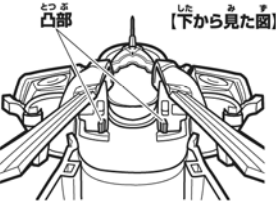

リョウマゴーストの凸部の位置