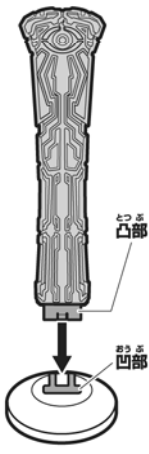

ゴースト台座の 組み立て方

凹部と凸部をはめ合わせます。

凸部 凹部