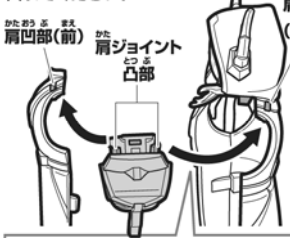

パーツが外れた場合は以下のように取り付けてください。

①マスクパーツが外れた時は

ゴエモンゴースト凹部

マスクパーツ凸部を凹部に入れてください。
※リョウマゴーストも同様に行ってください。

指で押さえながら裏から凸部の位置を凹部に合わせ、入れてください。

②肩ジョイントパーツが外れた時は

※取り付けづらい場合は、保護者の方が行ってください。

ゴエモンゴースト

凹部(前・後ろ)に肩ジョイント凸部を入れてください。

右図のように入れてください。
凹部(前)が外れた場合も同様に行ってください。

凹部(後ろ)に入れた図

リョウマゴースト

凹部(前・後ろ)に肩ジョイント凸部を入れてください。

右図のように入れてください。
凹部(前)が外れた場合も同様に行ってください。

凹部(後ろ)に入れた図

ゴーストチェンジ遊びの準備