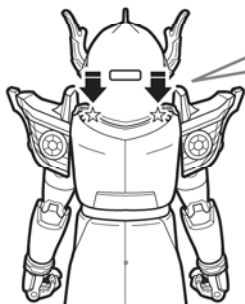

仮面ライダーゴースト リョウマ魂にゴーストチェンジ!!

※「GC07 仮面ライダーゴースト 闘魂ブースト魂」(別売り)の仮面ライダーゴースト本体を使用します。

以下のようにゴーストチェンジを行います。

マスクと頭部はカチッと
なるまで
入れてください。

① 別角度
側面スリット

② 凸部 凹部

仮面ライダーゴースト本体の側面スリットの間に

側面の凸部を凹部に入れてください。

※反対側も同様に行ってください。

ゴーストチェンジ 完了!!

目覚めよ!日本! 夜明けせよ!

※元に戻す時は、逆の手順で行ってください。

仮面ライダーゴースト本体の両肩凹部にリョウマゴーストの凸部をはめ込みます。

仮面ライダーゴースト本体を持ち、左の図の☆印の箇所を押して凸部をはめ込んでください。

別角度

肩の凹部の位置

リョウマゴーストの凸部の位置

ゴースト台座の 組み立て方

凹部と凸部をはめ合わせます。

凸部 凹部

ゴースト台座への取り付け方

※リョウマゴーストも同様に行ってください。

凹部と凸部をはめ合わせます。

凸部

凹部

【下から見た図】

凹部

ゴースト台座

完成!!

※図のようになります。

別売り商品との連動

仮面ライダーゴースト GC07 闘魂ブースト魂

大好評発売中

仮面ライダーゴースト の玩具情報はWebサイトをチェック!!

※一部のPHS・携帯電話からはご利用頂けない場合があります。

仮面ライダーゴースト おもちゃ

<http://rider.b-boys.jp/>

アンケートにご協力ください!!

よりよい商品づくりのために、皆様のご意見、ご感想をお聞かせください。

商品コード 044314

スマートフォン・携帯電話からは右の二次元コードを読み取ってアクセスしてお楽しみください。

ボーイズパークメンバーズ(登録無料)に登録してアンケートにお答えいただくと、ボーイズパークメンバーズ内でキャンペーンに応募できる「YEAHポイント」がもらえます。

※PHSからはご利用いただけません。

※PHSからはご利用いただけません。

(前め切り：2016年9月末日)

<http://www.b-boys.jp/member/researches/>