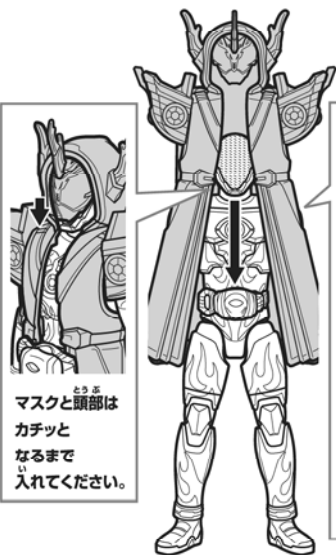

仮面ライダーゴースト リョウマ魂にゴーストチェンジ!!

※「GC07 仮面ライダーゴースト 闘魂ブースト魂」(別売り)の仮面ライダーゴースト本体を使用します。

以下のようにゴーストチェンジを行います。

マスクと頭部はカチッと
なるまで
入れてください。