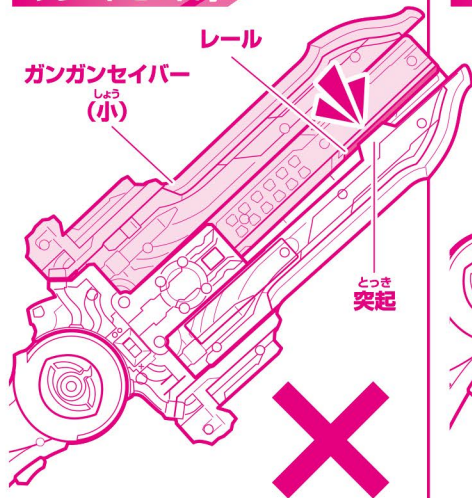

ちゅう い
注意!!

ほ ぐ し ゃ かた
保護者の方へ

ほんしやうひん しやう まえほんしよ よ こさま せつめい
本商品をご使用になる前に、本書をよくお読みいただき、お子様へご説明ください。

へん けい あそ
モード変形遊びをする時のポイント!!

だ い しやう ただ
ガンガンセイバー(大)とガンガンセイバー(小)が正しくはまっていないと、
あそ ふ い はず おも ば あい
遊んでいるときに、不意に外れて思わぬケガをする場合があります。

と つ かた ちゅう い
取り付け方に注意!!

じ
ブレードモード時

とつき
※突起がレールにはまっていない。

じ
ガンモード時

とつき
※突起がレールにはまっていない。

と つ む ちゅう い
取り付け向きに注意!!

じ
ナギナタモード時

とつき
※ガンガンセイバー(小)の向きが逆。