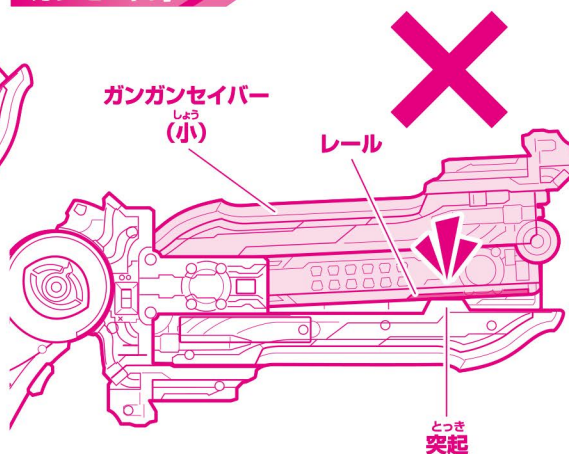

ちゅう い
注意!!

ほ ぐ し ゃ かた
保護者の方へ

ほんしやうひん しやう まえほんしよ よ こさま せつめい
本商品をご使用になる前に、本書をよくお読みいただき、お子様へご説明ください。

へん けい あそ
モード変形遊びをする時のポイント!!

だ い しやう ただ
ガンガンセイバー(大)とガンガンセイバー(小)が正しくはまっていないと、
あそ ふ い はず おも ば あい
遊んでいるときに、不意に外れて思わぬケガをする場合があります。

と つ かた ちゅう い
取り付け方に注意!!

じ
ブレードモード時

とつき
※突起がレールにはまっていない。

じ
ガンモード時

とつき
※突起がレールにはまっていない。

と つ む ちゅう い
取り付け向きに注意!!

じ
ナギナタモード時

とつき
※ガンガンセイバー(小)の向きが逆。