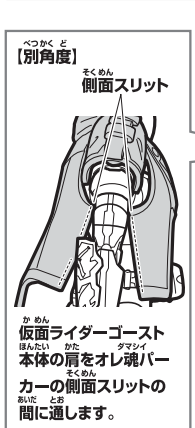

注意 (ちゅうい)

●可動部の隙間には指などを入れないでください。はさまれてケガをする恐れがあります。

くちにいれない

＜使用上の注意＞●プラスチック梱包材は、開封後はすぐに捨ててください。●本品には塗装部分がありますので、保管の際には他のもの(樹脂製品や家具、ソ

ファー)と接触しないようにしてください。色が移る場合があります。●可動部分・取付部分を無理な方向に強く引っ張ったり、曲げたりしないでください。

パーツが外れた場合は以下のように取り付けてください。

オーレ魂パーカー ※取り付けづらい場合は、保護者の方が行ってください。

肩ジョイントパーツが外れた時は

肩凹部(前・後ろ)に肩ジョイント凸部を入れてください。

図のように入れてください。  
肩凹部(前)が外れた場合も同様に行ってください。

仮面ライダーゴースト  
オーレ魂

セット内容の  
状態が完成です。

仮面ライダーゴースト オーレ魂にゴーストチェンジ!!

以下のようにゴーストチェンジを行います。

ゴーストチェンジ  
完了!!

ユニットの取り外し

別売りのゴーストとゴーストチェンジ!!

ユニットとオーレ魂マスクを外して、別売りのゴーストチェンジシリーズのゴーストとゴーストチェンジもできます。

仮面ライダーゴースト  
の玩具情報はWebサイトをチェック!!

アンケートにご協力ください!!  
よりよい商品づくりのために、皆様のご意見、ご感想をお聞かせください。