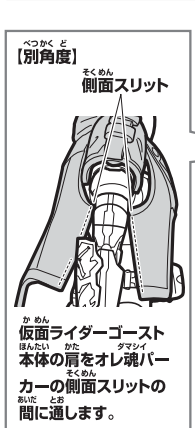

スマートフォン・携帯電話からは右の二次元コードを読み取ってアクセスしてお答えください。

商品コード  
056669

一部のPHS・携帯電話からはご利用頂けない場合があります。

仮面ライダーゴースト おもちゃ  
<http://rider.b-boys.jp/>

ポイントパークメンバーズ(登録無料)に登録してアンケートにお答えいただくと、ポイントパークメンバーズ内でキャンペーンに応募できる「YEAH!ポイント」がもらえます。  
※通信料などはお客様の負担となります。※お答えいただいたアンケートは個人を特定しない統計処理に利用させていただきます。※PHSからはご利用いただけません。  
(締め切り:2016年9月末日)  
二次元コードを読み取れない場合や、パソコンからは下記を入力してアクセスしてお答えください。  
<http://www.b-boys.jp/member/researches/>

仮面ライダーゴースト オーレ魂への変形!

※仮面ライダーゴースト グレイトフル魂 本体はセット内容の状態から始めます。

1 上半身の変形

2 脚の変形

①ベルトから下の下半身を180°回転させ、オレンジ色の模様が前になるようにします。

仮面ライダーゴースト オーレ魂にゴーストチェンジ!!

以下のようにゴーストチェンジを行います。

ゴーストチェンジ  
完了!!

ユニットの取り外し

別売りのゴーストとゴーストチェンジ!!

ユニットとオーレ魂マスクを外して、別売りのゴーストチェンジシリーズのゴーストとゴーストチェンジもできます。