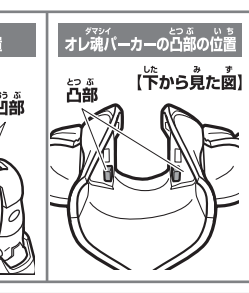

注意 (ちゅうい)

●可動部の隙間には指などを入れないでください。はさまれてケガをする恐れがあります。

くちにいれない

＜使用上の注意＞●プラスチック梱包材は、開封後はすぐに捨ててください。●本品には塗装部分がありますので、保管の際には他のもの(樹脂製品や家具、ソ

ファー)と接触しないようにしてください。色が移る場合があります。●可動部分・取付部分を無理な方向に強く引っ張ったり、曲げたりしないでください。

パーツが外れた場合は以下のように取り付けてください。

オーレ魂パーカー ※取り付けづらい場合は、保護者の方が行ってください。

肩ジョイントパーツが外れた時は

肩凹部(前・後ろ)に肩ジョイント凸部を入れてください。

図のように入れてください。  
肩凹部(前)が外れた場合も同様に行ってください。

仮面ライダーゴースト  
オーレ魂

セット内容の  
状態が完成です。

仮面ライダーゴースト オーレ魂にゴーストチェンジ!!

以下のようにゴーストチェンジを行います。

ゴーストチェンジ  
完了!!

ユニットの取り外し

別売りのゴーストとゴーストチェンジ!!

ユニットとオーレ魂マスクを外して、別売りのゴーストチェンジシリーズのゴーストとゴーストチェンジもできます。

仮面ライダーゴースト  
の玩具情報はWebサイトをチェック!!

アンケートにご協力ください!!  
よりよい商品づくりのために、皆様のご意見、ご感想をお聞かせください。

スマートフォン・携帯電話からは右の二次元コードを読み取ってアクセスしてお答えください。

商品コード  
056669

一部のPHS・携帯電話からはご利用頂けない場合があります。

仮面ライダーゴースト おもちゃ  
<http://rider.b-boys.jp/>

ポイントパークメンバーズ(登録無料)に登録してアンケートにお答えいただくと、ポイントパークメンバーズ内でキャンペーンに応募できる「YEAH!ポイント」がもらえます。  
※通信料などはお客様の負担となります。※お答えいただいたアンケートは個人を特定しない統計処理に利用させていただきます。※PHSからはご利用いただけません。  
(締め切り:2016年9月末日)  
二次元コードを読み取れない場合や、パソコンからは下記を入力してアクセスしてお答えください。  
<http://www.b-boys.jp/member/researches/>