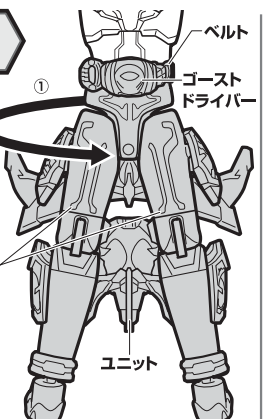

スマートフォン・携帯電話からは右の二次元コードを読み取ってアクセスしてお答えください。

商品コード  
056669

一部のPHS・携帯電話からはご利用頂けない場合があります。

仮面ライダーゴースト おもちゃ  
<http://rider.b-boys.jp/>

ポイントパークメンバーズ(登録無料)に登録してアンケートにお答えいただくと、ポイントパークメンバーズ内でキャンペーンに応募できる「YEAH!ポイント」がもらえます。  
※通信料などはお客様の負担となります。※お答えいただいたアンケートは個人を特定しない統計処理に利用させていただきます。※PHSからはご利用いただけません。  
(締め切り:2016年9月末日)  
二次元コードを読み取れない場合や、パソコンからは下記を入力してアクセスしてお答えください。  
<http://www.b-boys.jp/member/researches/>

仮面ライダーゴースト オーレ魂への変形!

※仮面ライダーゴースト グレイトフル魂 本体はセット内容の状態から始めます。

1 上半身の変形

2 脚の変形

①ベルトから下の下半身を180°回転させ、オレンジ色の模様が前になるようにします。

仮面ライダーゴースト オーレ魂にゴーストチェンジ!!

以下のようにゴーストチェンジを行います。

ゴーストチェンジ  
完了!!

ユニットの取り外し

別売りのゴーストとゴーストチェンジ!!

ユニットとオーレ魂マスクを外して、別売りのゴーストチェンジシリーズのゴーストとゴーストチェンジもできます。