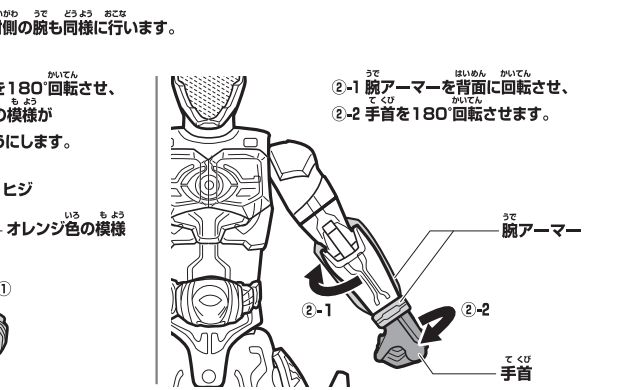

仮面ライダーゴースト オーレ魂への変形!

※仮面ライダーゴースト グレイトフル魂 本体はセット内容の状態から始めます。

1 上半身の変形

2 脚の変形

①ベルトから下の下半身を180°回転させ、オレンジ色の模様が前になるようにします。

仮面ライダーゴースト オーレ魂にゴーストチェンジ!!

以下のようにゴーストチェンジを行います。

ゴーストチェンジ  
完了!!

ユニットの取り外し

別売りのゴーストとゴーストチェンジ!!

ユニットとオーレ魂マスクを外して、別売りのゴーストチェンジシリーズのゴーストとゴーストチェンジもできます。