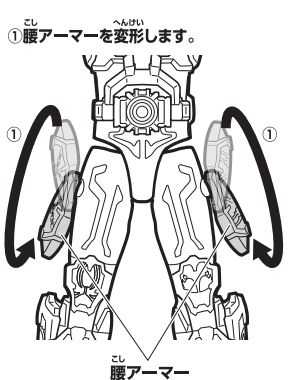

セット内容

取扱説明書(本書)…1

オーレ魂マスク…1

オーレ魂パーカー…1

仮面ライダーゴースト
オーレ魂本体…1

警告 (けいこく)

保護者の方へ 必ずお読みください。

●小部品があります。誤飲・窒息の危険がありますので、3才未満のお子様には絶対に与えないでください。

注意 (ちゅうい)

●可動部の隙間には指などを入れないでください。はさまれてケガをする恐れがあります。

くちにいれない

＜使用上の注意＞●プラスチック梱包材は、開封後はすぐに捨ててください。●本品には塗装部分がありますので、保管の際には他のもの(樹脂製品や家具、ソ

ファー)と接触しないようにしてください。色が移る場合があります。●可動部分・取付部分を無理な方向に強く引っ張ったり、曲げたりしないでください。

パーツが外れた場合は以下のように取り付けてください。

オーレ魂パーカー ※取り付けづらい場合は、保護者の方が行ってください。

肩ジョイントパーツが外れた時は

肩凹部(前・後ろ)に肩ジョイント凸部を入れてください。

図のように入れてください。
肩凹部(前)が外れた場合も同様に行ってください。

仮面ライダーゴースト
オーレ魂

セット内容の
状態が完成です。

仮面ライダーゴースト オーレ魂にゴーストチェンジ!!

以下のようにゴーストチェンジを行います。

ゴーストチェンジ
完了!!

ユニットの取り外し

別売りのゴーストとゴーストチェンジ!!

ユニットとオーレ魂マスクを外して、別売りのゴーストチェンジシリーズのゴーストとゴーストチェンジもできます。

仮面ライダーゴースト
の玩具情報はWebサイトをチェック!!

アンケートにご協力ください!!
よりよい商品づくりのために、皆様のご意見、ご感想をお聞かせください。

スマートフォン・携帯電話からは右の二次元コードを読み取ってアクセスしてお答えください。

商品コード
056669

一部のPHS・携帯電話からはご利用頂けない場合があります。

仮面ライダーゴースト おもちゃ
<http://rider.b-boys.jp/>

ポイントパークメンバーズ(登録無料)に登録してアンケートにお答えいただくと、ポイントパークメンバーズ内でキャンペーンに応募できる「YEAH!ポイント」がもらえます。
※通信料などはお客様の負担となります。※お答えいただいたアンケートは個人を特定しない統計処理に利用させていただきます。※PHSからはご利用いただけません。
(締め切り:2016年9月末日)
二次元コードを読み取れない場合や、パソコンからは下記を入力してアクセスしてお答えください。
<http://www.b-boys.jp/member/researches/>

仮面ライダーゴースト オーレ魂への変形!

※仮面ライダーゴースト グレイトフル魂 本体はセット内容の状態から始めます。

1 上半身の変形

2 脚の変形

①ベルトから下の下半身を180°回転させ、オレンジ色の模様が前になるようにします。

仮面ライダーゴースト オーレ魂にゴーストチェンジ!!

以下のようにゴーストチェンジを行います。

ゴーストチェンジ
完了!!

ユニットの取り外し

別売りのゴーストとゴーストチェンジ!!

ユニットとオーレ魂マスクを外して、別売りのゴーストチェンジシリーズのゴーストとゴーストチェンジもできます。