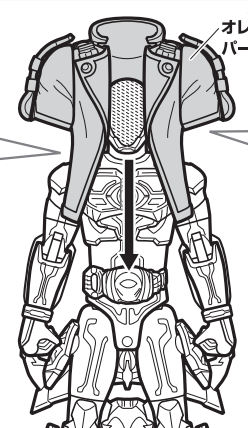

スマートフォン・携帯電話からは右の二次元コードを読み取ってアクセスしてお答えください。

商品コード  
056669

一部のPHS・携帯電話からはご利用頂けない場合があります。

仮面ライダーゴースト おもちゃ  
<http://rider.b-boys.jp/>

ポイントパークメンバーズ(登録無料)に登録してアンケートにお答えいただくと、ポイントパークメンバーズ内でキャンペーンに応募できる「YEAH!ポイント」がもらえます。  
※通信料などはお客様の負担となります。※お答えいただいたアンケートは個人を特定しない統計処理に利用させていただきます。※PHSからはご利用いただけません。  
(締め切り:2016年9月末日)  
二次元コードを読み取れない場合や、パソコンからは下記を入力してアクセスしてお答えください。  
<http://www.b-boys.jp/member/researches/>

仮面ライダーゴースト オーレ魂への変形!

※仮面ライダーゴースト グレイトフル魂 本体はセット内容の状態から始めます。

1 上半身の変形

2 脚の変形

①ベルトから下の下半身を180°回転させ、オレンジ色の模様が前になるようにします。

仮面ライダーゴースト オーレ魂にゴーストチェンジ!!

以下のようにゴーストチェンジを行います。

ゴーストチェンジ  
完了!!

ユニットの取り外し

別売りのゴーストとゴーストチェンジ!!

ユニットとオーレ魂マスクを外して、別売りのゴーストチェンジシリーズのゴーストとゴーストチェンジもできます。