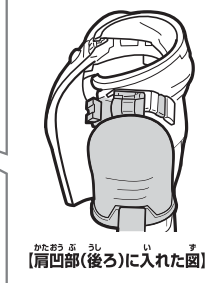

注意 (ちゅうい)

●可動部の隙間には指などを入れないでください。はさまれてケガをする恐れがあります。

くちにいれない

＜使用上の注意＞●プラスチック梱包材は、開封後はすぐに捨ててください。●本品には塗装部分がありますので、保管の際には他のもの(樹脂製品や家具、ソ

ファー)と接触しないようにしてください。色が移る場合があります。●可動部分・取付部分を無理な方向に強く引っ張ったり、曲げたりしないでください。

パーツが外れた場合は以下のように取り付けてください。

オーレ魂パーカー ※取り付けづらい場合は、保護者の方が行ってください。

肩ジョイントパーツが外れた時は

肩凹部(前・後ろ)に肩ジョイント凸部を入れてください。

図のように入れてください。  
肩凹部(前)が外れた場合も同様に行ってください。

仮面ライダーゴースト  
オーレ魂

セット内容の  
状態が完成です。

仮面ライダーゴースト オーレ魂にゴーストチェンジ!!