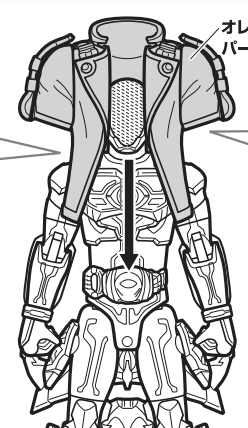

注意 (ちゅうい)

●可動部の隙間には指などを入れないでください。はさまれてケガをする恐れがあります。

くちにいれない

＜使用上の注意＞●プラスチック梱包材は、開封後はすぐに捨ててください。●本品には塗装部分がありますので、保管の際には他のもの(樹脂製品や家具、ソ

ファー)と接触しないようにしてください。色が移る場合があります。●可動部分・取付部分を無理な方向に強く引っ張ったり、曲げたりしないでください。

パーツが外れた場合は以下のように取り付けてください。

オーレ魂パーカー ※取り付けづらい場合は、保護者の方が行ってください。

肩ジョイントパーツが外れた時は

肩凹部(前・後ろ)に肩ジョイント凸部を入れてください。

図のように入れてください。  
肩凹部(前)が外れた場合も同様に行ってください。

仮面ライダーゴースト  
オーレ魂

セット内容の  
状態が完成です。

仮面ライダーゴースト オーレ魂にゴーストチェンジ!!

以下のようにゴーストチェンジを行います。

ゴーストチェンジ  
完了!!

ユニットの取り外し

別売りのゴーストとゴーストチェンジ!!

ユニットとオーレ魂マスクを外して、別売りのゴーストチェンジシリーズのゴーストとゴーストチェンジもできます。

仮面ライダーゴースト  
の玩具情報はWebサイトをチェック!!

アンケートにご協力ください!!  
よりよい商品づくりのために、皆様のご意見、ご感想をお聞かせください。