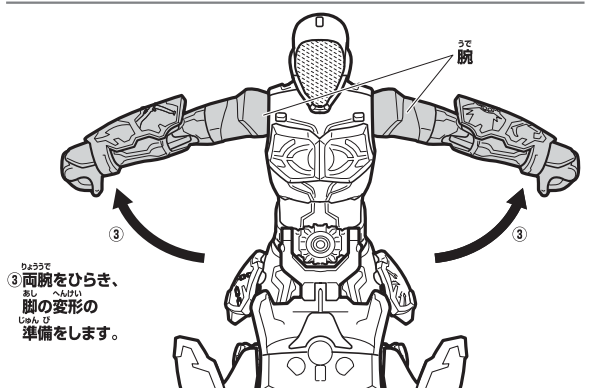

仮面ライダーゴースト オーレ魂への変形!

※仮面ライダーゴースト グレイトフル魂 本体はセット内容の状態から始めます。

1 上半身の変形

2 脚の変形

①ベルトから下の下半身を180°回転させ、オレンジ色の模様が前になるようにします。

仮面ライダーゴースト オーレ魂にゴーストチェンジ!!

以下のようにゴーストチェンジを行います。

ゴーストチェンジ  
完了!!