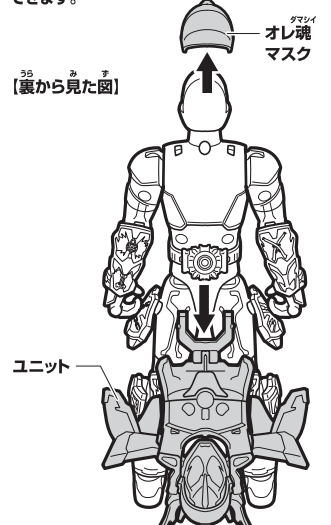

パーツが外れた場合は以下のように取り付けてください。

オーレ魂パーカー ※取り付けづらい場合は、保護者の方が行ってください。

肩ジョイントパーツが外れた時は

肩凹部(前・後ろ)に肩ジョイント凸部を入れてください。

図のように入れてください。  
肩凹部(前)が外れた場合も同様に行ってください。

仮面ライダーゴースト  
オーレ魂

セット内容の  
状態が完成です。

仮面ライダーゴースト オーレ魂にゴーストチェンジ!!

以下のようにゴーストチェンジを行います。

ゴーストチェンジ  
完了!!

ユニットの取り外し

別売りのゴーストとゴーストチェンジ!!

ユニットとオーレ魂マスクを外して、別売りのゴーストチェンジシリーズのゴーストとゴーストチェンジもできます。

仮面ライダーゴースト  
の玩具情報はWebサイトをチェック!!

アンケートにご協力ください!!  
よりよい商品づくりのために、皆様のご意見、ご感想をお聞かせください。

スマートフォン・携帯電話からは右の二次元コードを読み取ってアクセスしてお答えください。

商品コード  
056669

一部のPHS・携帯電話からはご利用頂けない場合があります。

仮面ライダーゴースト おもちゃ  
<http://rider.b-boys.jp/>

ポイントパークメンバーズ(登録無料)に登録してアンケートにお答えいただくと、ポイントパークメンバーズ内でキャンペーンに応募できる「YEAH!ポイント」がもらえます。  
※通信料などはお客様の負担となります。※お答えいただいたアンケートは個人を特定しない統計処理に利用させていただきます。※PHSからはご利用いただけません。  
(締め切り:2016年9月末日)  
二次元コードを読み取れない場合や、パソコンからは下記を入力してアクセスしてお答えください。  
<http://www.b-boys.jp/member/researches/>