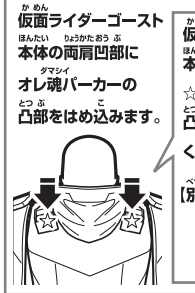

注意 (ちゅうい)

●可動部の隙間には指などを入れないでください。はさまれてケガをする恐れがあります。

くちにいれない

＜使用上の注意＞●プラスチック梱包材は、開封後はすぐに捨ててください。●本品には塗装部分がありますので、保管の際には他のもの(樹脂製品や家具、ソ

ファー)と接触しないようにしてください。色が移る場合があります。●可動部分・取付部分を無理な方向に強く引っ張ったり、曲げたりしないでください。

パーツが外れた場合は以下のように取り付けてください。

オーレ魂パーカー ※取り付けづらい場合は、保護者の方が行ってください。

肩ジョイントパーツが外れた時は

肩凹部(前・後ろ)に肩ジョイント凸部を入れてください。

図のように入れてください。  
肩凹部(前)が外れた場合も同様に行ってください。

仮面ライダーゴースト  
オーレ魂

セット内容の  
状態が完成です。

仮面ライダーゴースト オーレ魂にゴーストチェンジ!!

以下のようにゴーストチェンジを行います。

ゴーストチェンジ  
完了!!

ユニットの取り外し

別売りのゴーストとゴーストチェンジ!!

ユニットとオーレ魂マスクを外して、別売りのゴーストチェンジシリーズのゴーストとゴーストチェンジもできます。

仮面ライダーゴースト  
の玩具情報はWebサイトをチェック!!

アンケートにご協力ください!!  
よりよい商品づくりのために、皆様のご意見、ご感想をお聞かせください。

スマートフォン・携帯電話からは右の二次元コードを読み取ってアクセスしてお答えください。

商品コード  
056669

一部のPHS・携帯電話からはご利用頂けない場合があります。

仮面ライダーゴースト おもちゃ  
<http://rider.b-boys.jp/>

ポイントパークメンバーズ(登録無料)に登録してアンケートにお答えいただくと、ポイントパークメンバーズ内でキャンペーンに応募できる「YEAH!ポイント」がもらえます。  
※通信料などはお客様の負担となります。※お答えいただいたアンケートは個人を特定しない統計処理に利用させていただきます。※PHSからはご利用いただけません。  
(締め切り:2016年9月末日)  
二次元コードを読み取れない場合や、パソコンからは下記を入力してアクセスしてお答えください。  
<http://www.b-boys.jp/member/researches/>