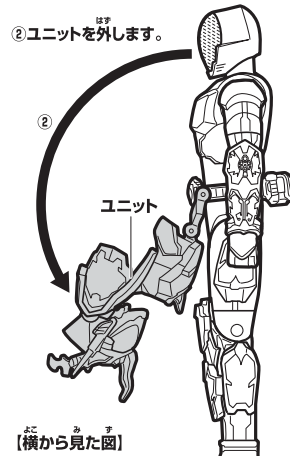

パーツが外れた場合は以下のように取り付けてください。

オーレ魂パーカー ※取り付けづらい場合は、保護者の方が行ってください。

肩ジョイントパーツが外れた時は

肩凹部(前・後ろ)に肩ジョイント凸部を入れてください。

図のように入れてください。  
肩凹部(前)が外れた場合も同様に行ってください。

仮面ライダーゴースト  
オーレ魂

セット内容の  
状態が完成です。

仮面ライダーゴースト オーレ魂にゴーストチェンジ!!

以下のようにゴーストチェンジを行います。

ゴーストチェンジ  
完了!!

ユニットの取り外し

別売りのゴーストとゴーストチェンジ!!

ユニットとオーレ魂マスクを外して、別売りのゴーストチェンジシリーズのゴーストとゴーストチェンジもできます。

仮面ライダーゴースト  
の玩具情報はWebサイトをチェック!!

アンケートにご協力ください!!  
よりよい商品づくりのために、皆様のご意見、ご感想をお聞かせください。

スマートフォン・携帯電話からは右の二次元コードを読み取ってアクセスしてお答えください。

商品コード  
056669

一部のPHS・携帯電話からはご利用頂けない場合があります。

仮面ライダーゴースト おもちゃ  
<http://rider.b-boys.jp/>

ポイントパークメンバーズ(登録無料)に登録してアンケートにお答えいただくと、ポイントパークメンバーズ内でキャンペーンに応募できる「YEAH!ポイント」がもらえます。  
※通信料などはお客様の負担となります。※お答えいただいたアンケートは個人を特定しない統計処理に利用させていただきます。※PHSからはご利用いただけません。  
(締め切り:2016年9月末日)  
二次元コードを読み取れない場合や、パソコンからは下記を入力してアクセスしてお答えください。  
<http://www.b-boys.jp/member/researches/>

仮面ライダーゴースト オーレ魂への変形!

※仮面ライダーゴースト グレイトフル魂 本体はセット内容の状態から始めます。

1 上半身の変形

2 脚の変形

①ベルトから下の下半身を180°回転させ、オレンジ色の模様が前になるようにします。

仮面ライダーゴースト オーレ魂にゴーストチェンジ!!

以下のようにゴーストチェンジを行います。

ゴーストチェンジ  
完了!!