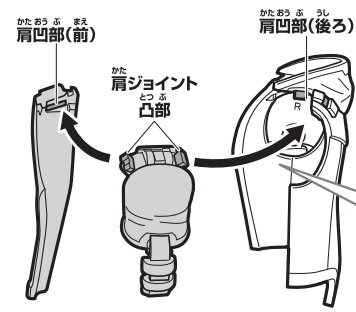

注意 (ちゅうい)

●可動部の隙間には指などを入れないでください。はさまれてケガをする恐れがあります。

くちにいれない

＜使用上の注意＞●プラスチック梱包材は、開封後はすぐに捨ててください。●本品には塗装部分がありますので、保管の際には他のもの(樹脂製品や家具、ソ

ファー)と接触しないようにしてください。色が移る場合があります。●可動部分・取付部分を無理な方向に強く引っ張ったり、曲げたりしないでください。

パーツが外れた場合は以下のように取り付けてください。

オーレ魂パーカー ※取り付けづらい場合は、保護者の方が行ってください。

肩ジョイントパーツが外れた時は

肩凹部(前・後ろ)に肩ジョイント凸部を入れてください。

図のように入れてください。  
肩凹部(前)が外れた場合も同様に行ってください。

仮面ライダーゴースト  
オーレ魂

セット内容の  
状態が完成です。

仮面ライダーゴースト オーレ魂にゴーストチェンジ!!