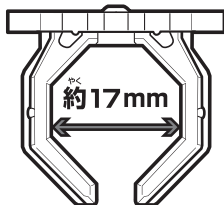

# ウィザードリングのサイズについて

## リングパーツのサイズを確認してください!!

※イラストはイメージです。 ※イラストと商品とは多少異なりますので、ご了承ください。

【ほぼ原寸大】

### ●リングパーツが大きい場合

→安全性を考慮して大きめに設定しております。

鬱血・ケガなどの防止のため、あらかじめご了承ください。

### ●リングパーツが小さい場合

→無理に装着しないようご注意ください。

リングパーツが小さい場合、交換用のリングパーツ(別売り)がございます。

Lサイズ

LLサイズ

【ほぼ原寸大】